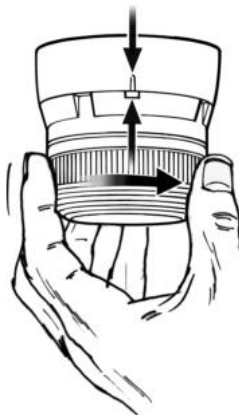

# STANDARD AC BEACONS

0.9Hz Nom.

-20°C to +40°C

IP65

**1**

**2****110V** ~**230V** ~1.5mm<sup>2</sup>  
max**3****TO REMOVE**