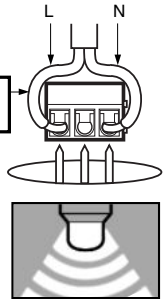

# STANDARD AC BEACONS

0.9Hz Nom.

-20°C to +40°C

IP65

**1**

**2****110V** ~**230V** ~1.5mm<sup>2</sup>  
max**3****TO REMOVE**