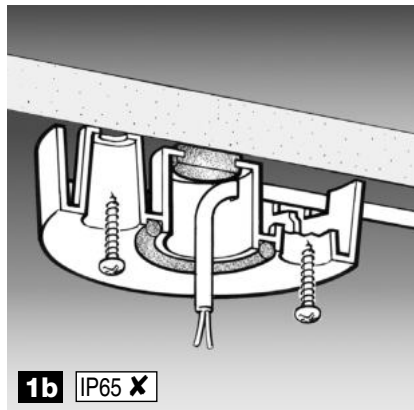

# STANDARD AC BEACONS

0.9Hz Nom.

-20°C to +40°C

IP65

**1**

**2****110V** ~**230V** ~1.5mm<sup>2</sup>  
max**3****TO REMOVE**