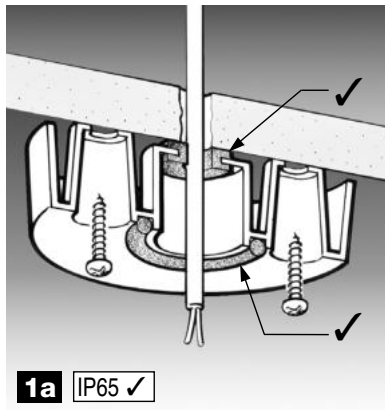

# STANDARD AC BEACONS

0.9Hz Nom.

-20°C to +40°C

IP65

**1**

**2****110V** ~**230V** ~1.5mm<sup>2</sup>  
max**3****TO REMOVE**