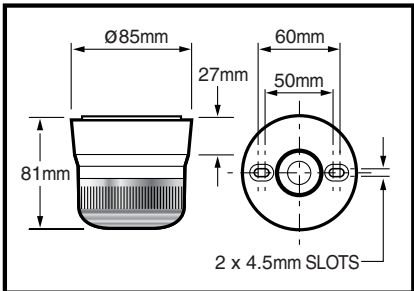

# STANDARD AC BEACONS

0.9Hz Nom.

-20°C to +40°C

IP65

**1**

**2****110V** ~**230V** ~1.5mm<sup>2</sup>  
max**3****TO REMOVE**