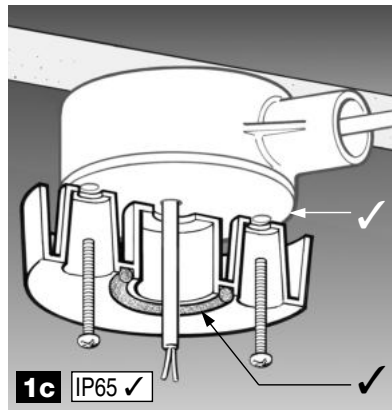

# STANDARD AC BEACONS

0.9Hz Nom.

-20°C to +40°C

IP65

**1**

**2****110V** ~**230V** ~1.5mm<sup>2</sup>  
max**3****TO REMOVE**