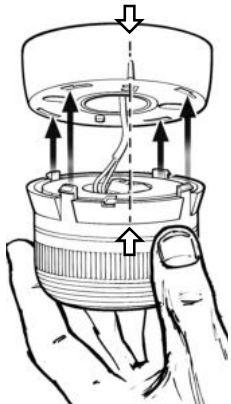

# STANDARD AC BEACONS

0.9Hz Nom.

-20°C to +40°C

IP65

**1**

**2****110V** ~**230V** ~1.5mm<sup>2</sup>  
max**3****TO REMOVE**