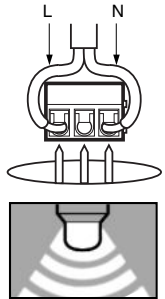

# STANDARD AC BEACONS

0.9Hz Nom.

-20°C to +40°C

IP65

**1**

**2****110V** ~**230V** ~1.5mm<sup>2</sup>  
max**3****TO REMOVE**